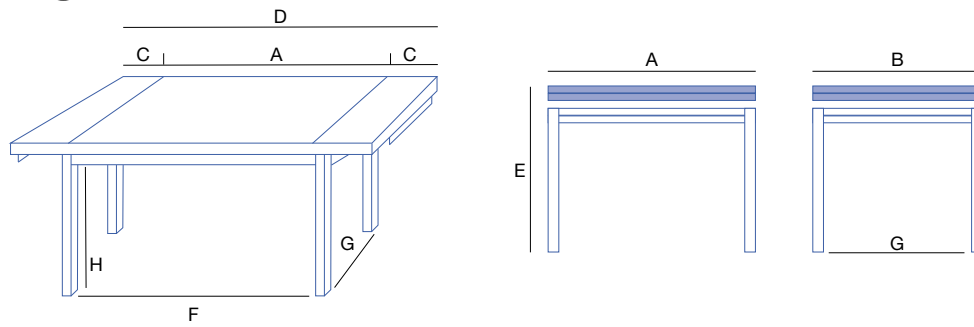

SAMPOL

*OTRAS MEDIDAS CONSULTAR A FÁBRICA

DATOS TÉCNICOS | Fiche technique

Largo Ancho	A	B*	C	D	E	F	G	H	■ ■	👤	👤	+
70 x 60	70	60	30 x 2	130	79	57	47	69	2	2	4	
100 x 60	100	60	30 x 2	160	79	87	47	69	2	4	6	
110 x 60	110	60	30 x 2	170	79	97	47	69	2	4	6	
110 x 70	110	70	30 x 2	170	79	97	57	69	2	4	6	
120 x 70	120	70	30 x 2	180	79	107	57	69	2	6	6	
120 x 80	120	80	30 x 2	180	79	107	67	69	2	6	6	
130 x 80	130	80	30 x 2	190	79	117	67	69	2	6	8	
130 x 90	130	90	30 x 2	190	79	117	77	69	2	6	8	
140 x 90	140	90	30 x 2	200	79	127	77	69	2	6	8	

Medida mínima | Dimension minimale..... 70 x 60
 Medida máxima | Dimension maximale..... 140 x 90

* Sólo disponible en anchos de 60, 70, 80 y 90

■ ■ Número extensibles
 Numero rallonges

👤 Plazas mesa cerrada
 Siège table fermée

👤 + Plazas mesa abierta
 Siège table ouverte

➡ ■ VERSIÓN METAL
 Métallique

Sección Pata | Pied
 50 x 50

➡ ■ VERSIÓN MADERA
 Bois

Sección Pata | Pied
 55 x 55

■ Armazón de 60 mm metálico | Jupe de 60 mm metallique

<p>Laminado <i>Stratifié</i></p>	38 mm		<p>19 mm Laminado 19 mm <i>Stratifié</i> 19 mm Laminado 19 mm <i>Stratifié</i></p>
<p>Cristal <i>Verre</i></p>	38 mm		<p>4 mm Cristal 4 mm <i>Verre</i> 15 mm Laminado 15 mm <i>Stratifié</i> 19 mm Laminado 19 mm <i>Stratifié</i></p>
<p>Cristal Antirayas <i>Verre Antirayure</i></p>	37 mm		<p>6 mm Cristal Antirayas 6 mm <i>Verre Antirayure</i> 12 mm Laminado 12 mm <i>Stratifié</i> 19 mm Laminado 19 mm <i>Stratifié</i></p>
<p>Porcelánico <i>Céramique</i></p>	37 mm		<p>3 mm Porcelánico 3 mm <i>Céramique</i> 5 mm Cristal 5 mm <i>Verre</i> 10 mm Laminado 10 mm <i>Stratifié</i> 19 mm Laminado 19 mm <i>Stratifié</i></p>